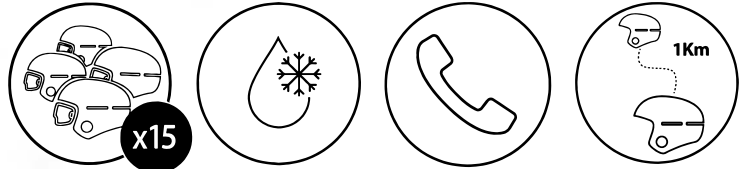

PROPOSEZ UNE NOUVELLE EXPÉRIENCE À VOS CLIENTS

AVANTAGES PRODUITS

- Correction du client en temps réel
- + de sécurité
- + d'efficacité
- de stress
- Meilleure satisfaction client

SOUND BY