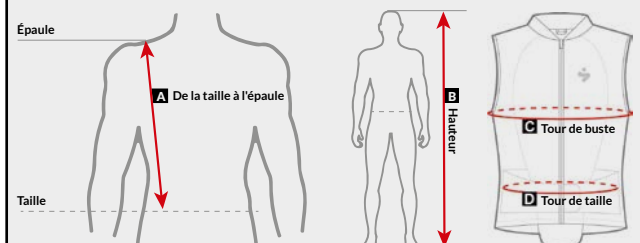

Sweet Protection

Également disponible en «MAX»

Public

Pros

- Existe également en «Photochromic» et «Polarized»
- 3 «noses» inclus

149 €

99,95 €

Public

Pros

- Existe également en «Photochromic» et «Polarized»
- 3 «noses» inclus

129 €

89,95 €

Public

Pros

- Existe également en «Photochromic» et «Polarized»
- 3 «noses» inclus

179 €

119,95 €

Public

Pros

- Existe également en «Photochromic» et «Polarized»
- 3 «noses» inclus

219 €

149,95 €

BACK PROTECTOR PROTECTIONS DORSALES

TAILLES	S	M	L	XL
A	32 > 36 cm	36 > 41 cm	41 > 45 cm	45 > 50 cm
B	140 > 160 cm	155 > 175 cm	170 > 190 cm	185 > 205 cm
C	86 > 108 cm	92 > 115 cm	98 > 123 cm	104 > 130 cm
D	63 > 90 cm	68 > 96 cm	73 > 102 cm	78 > 102 cm

Public

Pros

BACK PROTECTOR RACE VEST MEN
Tailles : M, L, XL

179 €

129,95 €

BACK PROTECTOR VEST MEN
Tailles : S, M, L, XL

169 €

119,95 €

BACK PROTECTOR VEST WOMEN
Tailles : S, M, L

169 €

119,95 €