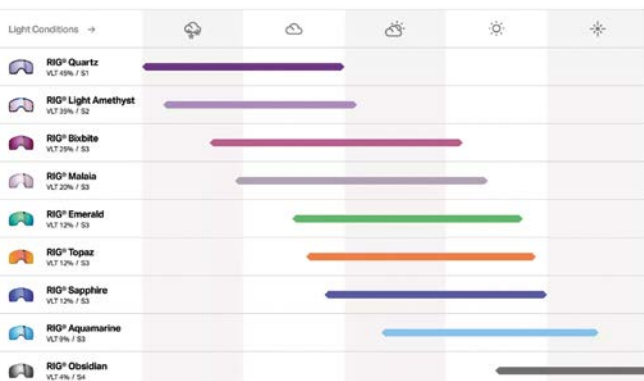

RIG® Lens Overview

*VLT Visible Light Transmittance